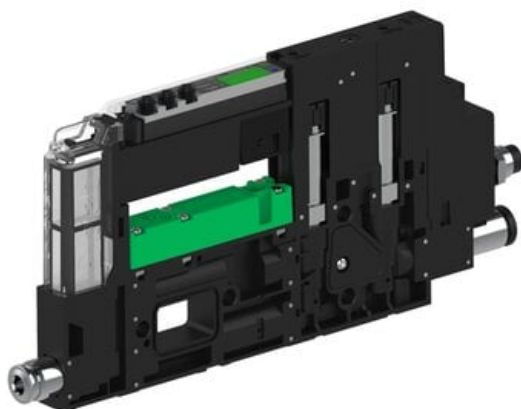

Najszerza  
oferta  
pneumatyki  
w Polsce

Szybka dostawa  
24 h / 48 h

Biuro Obsługi Klienta  
+48 71 799 45 81

Eżektor piCOMPACT10X MICRO dod. wys, przepływ podciśnienia, pojedynczy, 1 kanał, złącze Ø6, NO próżnia + NC przedmuch, (PC.T.MC1.S.CBA.S14.1X.6.El.OCPA) (9953134) - Piab

Numer artykułu SKU:  
**9953134**

Numer artykułu producenta:  
-----

Czas wysyłki: Do 2-3 dni