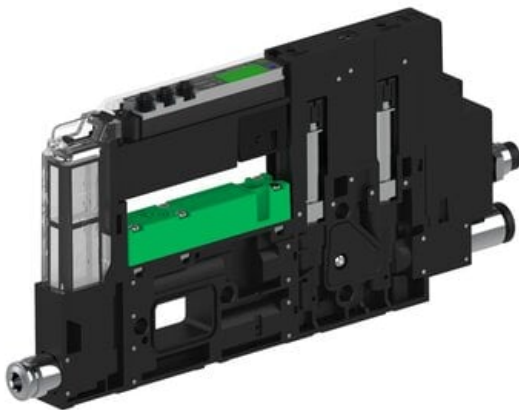

Eżektor piCOMPACT10X MICRO wys, przepływ podciśnienia, pojedynczy, 1 kanał, złącze Ø6, NC próżnia i przedmuch, (PC.S.MC1.S.AAA.S14.1X.6.EI.CCPA) (9950416) - Piab

Numer artykułu SKU:
9950416

Numer artykułu producenta:

Czas wysyłki: Do 2-3 dni

OPIS PRODUKTU

DANE TECHNICZNE

Nr kat.

9950416