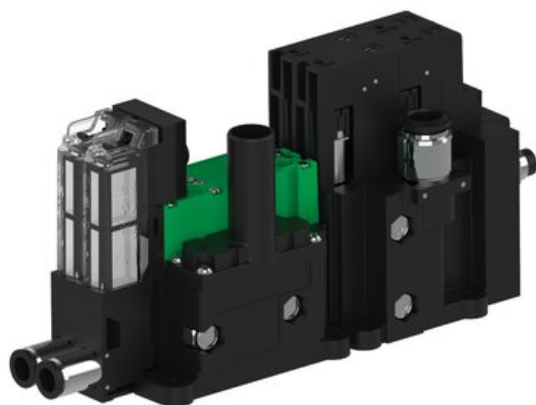

Eżektor piCOMPACT10X MICRO dod. wys, przepływ podciśnienia, podwójny, 2 kanały, złącze Ø8, NC próżnia i przedmuch, (PC.T.MC2.S.CBX.S16.2X.8.EC.CCPA) (9953170) - Piab

Numer artykułu SKU:
9953170

Numer artykułu producenta:

Czas wysyłki: Do 2-3 dni

OPIS PRODUKTU

DANE TECHNICZNE

Nr kat.

9953170