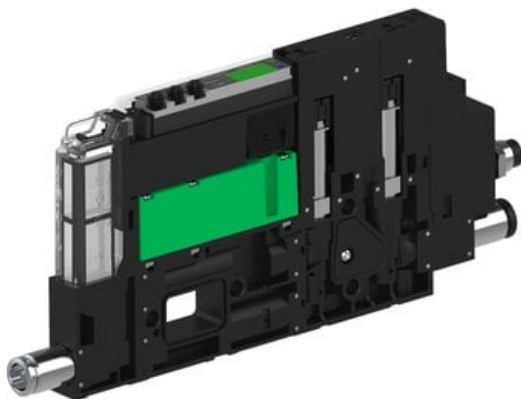

Najszerza  
oferta  
pneumatyki  
w Polsce

Szybka dostawa  
24 h / 48 h

Biuro Obsługi Klienta  
+48 71 799 45 81

Eżektor piCOMPACT10X MICRO dod.poziom podciśnienia, podwójny, 1 kanał, złącze Ø6, NC próżnia i przedmuch, (PC.X.MC2.S.CBA.S114.1X.6.EI.CCPA) (9952122) - Piab