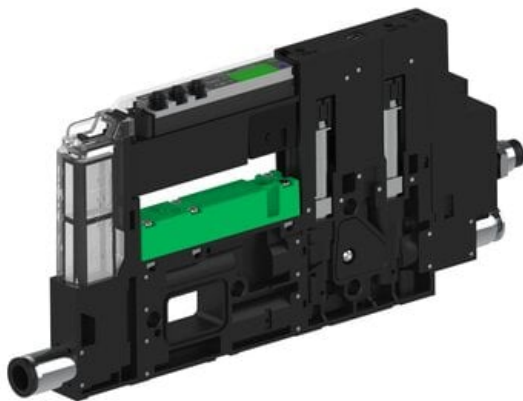

Eżektor piCOMPACT10X MICRO dod. wys, przepływ podciśnienia, pojedynczy, 1 kanał, złącze Ø4, NC próżnia i przedmuch, (PC.T.MC1.S.CBA.S16.1X.4.El.CCNA) (9952474) - Piab

Numer artykułu SKU:
9952474

Numer artykułu producenta:

Czas wysyłki: Do 2-3 dni

OPIS PRODUKTU

DANE TECHNICZNE

Nr kat.

9952474