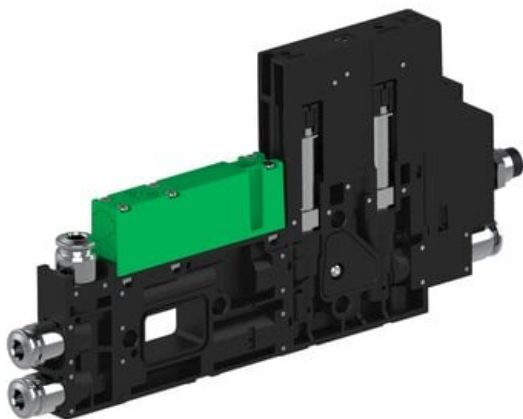

Eżektor piCOMPACT10X MICRO, niskie ciś. zasilania, podwójny, 1 kanał, złącze Ø4, NC próżnia i przedmuch, (PC.L.MC2.S.CBX.X34.1X.4.EI.CCPA) (9952552) - Piab

**Numer artykułu SKU:**  
**9952552**

Numer artykułu producenta:  
-----