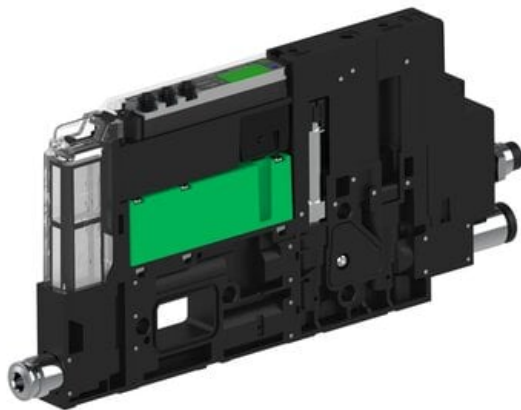

Eżektor piCOMPACT10X MICRO dod. wys, przepływ podciśnienia, podwójny, 1 kanał, złącze Ø6, NC próżnia, (PC.T.MC2.S.EBA.S14.1X.6.EI.CPA) (9952596) - Piab

**Numer artykułu SKU:**  
**9952596**

Numer artykułu producenta:  
-----