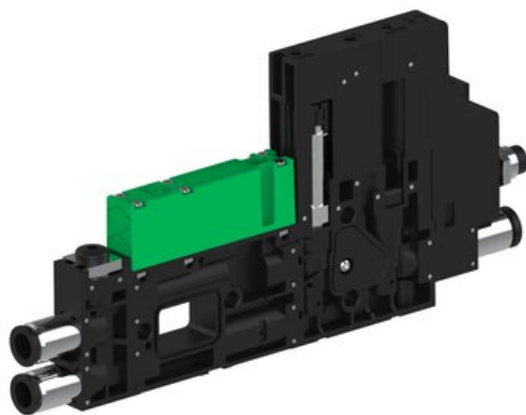

Eżektor piCOMPACT10X MICRO dod. wys, przepływ podciśnienia, podwójny, 1 kanał, złącze Ø6, NC próżnia, (PC.T.MC2.S.EBX.X26.1X.6.EI.CPA) (9950993) - Piab

Numer artykułu SKU:  
**9950993**

Numer artykułu producenta:  
-----