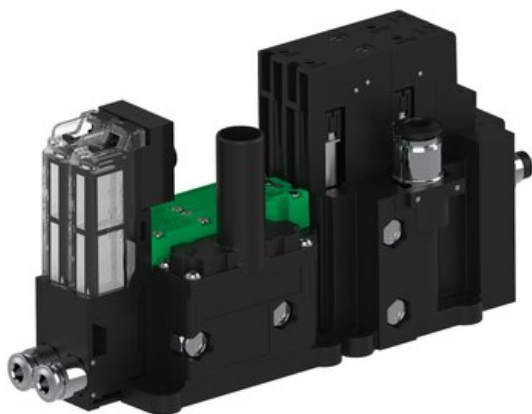

Eżektor piCOMPACT10X MICRO dod.poziom podciśnienia, pojedynczy, 2 kanały, złącze Ø6, NO próżnia + NC przedmuch, (PC.X.MC1.S.CBX.S14.2X.6.EC.OCPA) (9951080) - Piab

**Numer artykułu SKU:**  
**9951080**

Numer artykułu producenta:  
-----