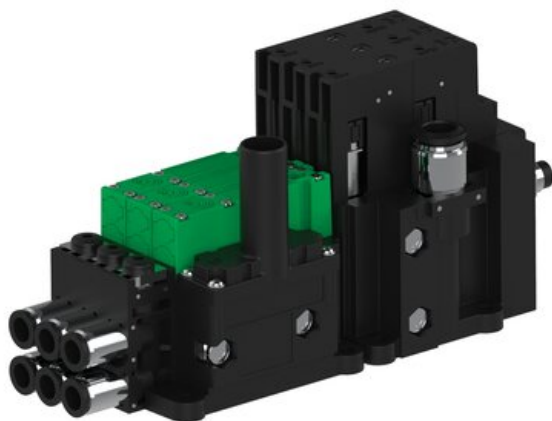

Eżektor piCOMPACT10X MICRO dod. wys, przepływ podciśnienia, podwójny, 3 kanały, złącze Ø8, NC próżnia i przedmuch, (PC.T.MC2.S.CBX.X26.3X.8.EC.CCPA) (9953803) - Piab

**Numer artykułu SKU:**  
**9953803**