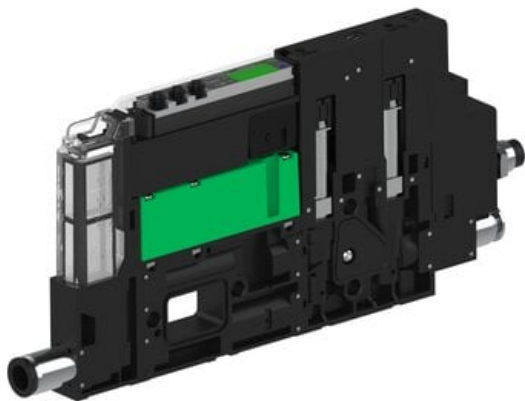

Eżektor piCOMPACT10X MICRO, niskie ciś. zasilania, podwójny, 1 kanał, złącze Ø4, NC próżnia i przedmuch, (PC.L.MC2.S.BAA.S16.1X.4.EI.CCPA) (9953866) - Piab

Numer artykułu SKU:
9953866

Numer artykułu producenta: