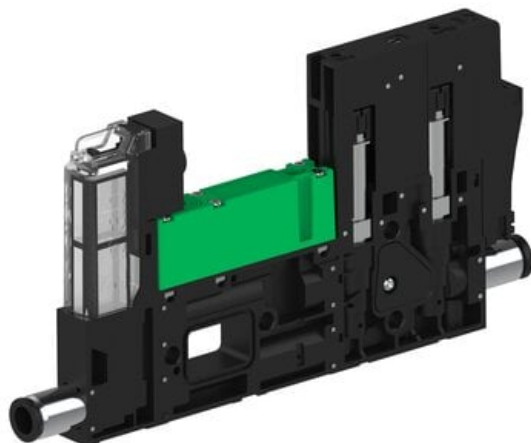

Eżektor piCOMPACT10X MICRO dod. wys, przepływ podciśnienia, podwójny, 1 kanał, złącze Ø6, NO próżnia + NC przedmuch, (PC.T.MC2.S.CBX.X16.1X.6.El.OCP6) (9954350) - Piab

Numer artykułu SKU:  
**9954350**