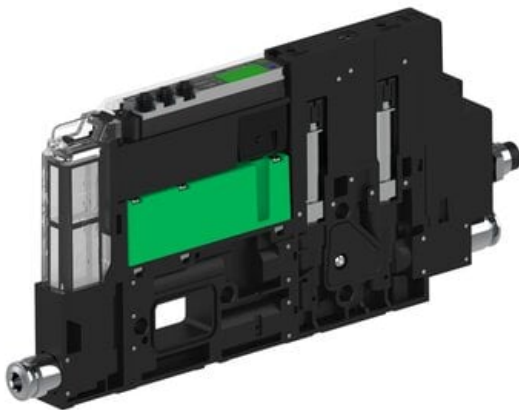

Eżektor piCOMPACT10X MICRO dod.poziom podciśnienia, podwójny, 1 kanał, złącze Ø4, NC próżnia i przedmuch, (PC.X.MC2.S.CBA.X14.1X.4.EI.CCPA) (9954421) - Piab

Numer artykułu SKU:
9954421

Numer artykułu producenta:

Czas wysyłki: Do 2-3 dni

OPIS PRODUKTU

DANE TECHNICZNE

Nr kat.

9954421