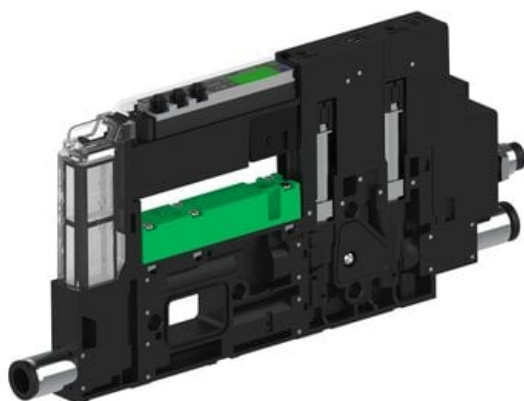

Najszerza  
oferta  
pneumatyki  
w Polsce

Szybka dostawa  
24 h / 48 h

Biuro Obsługi Klienta  
+48 71 799 45 81

Eżektor piCOMPACT10X MICRO dod. wys, przepływ podciśnienia, pojedynczy, 1 kanał, złącze Ø6, NO próżnia + NC przedmuch, (PC.T.MC1.S.BAA.S16.1X.6.El.OCPA) (9954427) - Piab