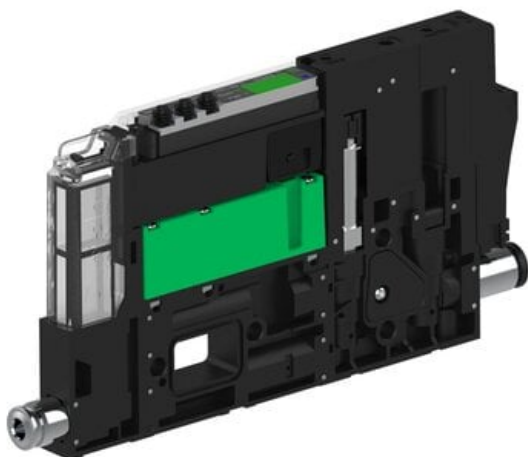

Eżektor piCOMPACT10X MICRO, niskie ciś. zasilania, podwójny, 1 kanał, złącze Ø6, NC próżnia, (PC.L.MC2.S.EBA.X14.1X.6.El.CP6) (9954261) - Piab

Numer artykułu SKU:
9954261

Numer artykułu producenta:

Czas wysyłki: Do 2-3 dni

OPIS PRODUKTU

DANE TECHNICZNE

Nr kat.

9954261