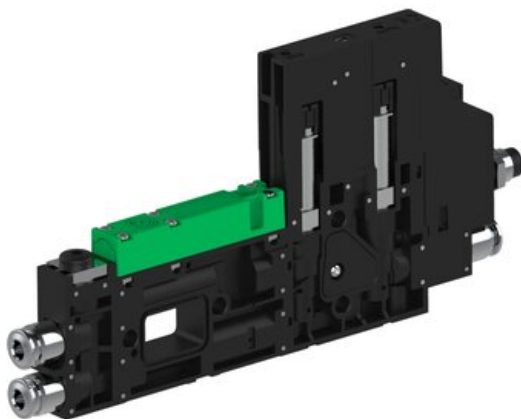

Eżektor piCOMPACT10X MICRO wys, przepływ podciśnienia, pojedynczy, 1 kanał, złącze Ø4, NC próżnia i przedmuch, (PC.S.MC1.S.CBX.X24.1X.4.EI.CCPA) (9954544) - Piab

Numer artykułu SKU:
9954544

Numer artykułu producenta:

Czas wysyłki: Do 2-3 dni

OPIS PRODUKTU

DANE TECHNICZNE

Nr kat.

9954544