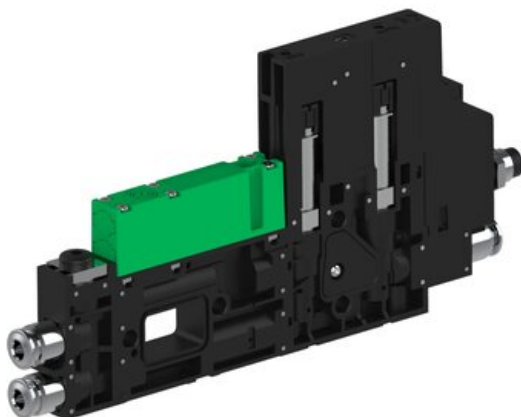

Eżektor piCOMPACT10X MICRO wys, przepływ podciśnienia, podwójny, 1 kanał, złącze Ø4, NC próżnia i przedmuch, (PC.S.MC2.S.CBX.X24.1X.4.EI.CCPA) (9954545) - Piab

Numer artykułu SKU:
9954545

Numer artykułu producenta:

Czas wysyłki: Do 2-3 dni

OPIS PRODUKTU

DANE TECHNICZNE

Nr kat.

9954545