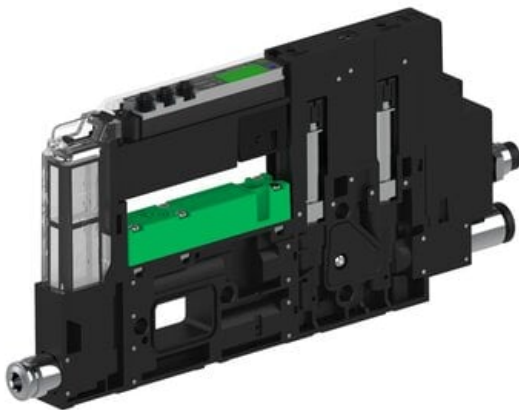

Eżektor piCOMPACT10X MICRO wys, przepływ podciśnienia, pojedynczy, 1 kanał, złącze Ø6, NC próżnia i przedmuch, (PC.S.MC1.S.CBA.S14.1X.6.El.CCPA) (9954707) - Piab

Numer artykułu SKU:
9954707

Numer artykułu producenta:

Czas wysyłki: Do 2-3 dni

OPIS PRODUKTU

DANE TECHNICZNE

Nr kat.

9954707