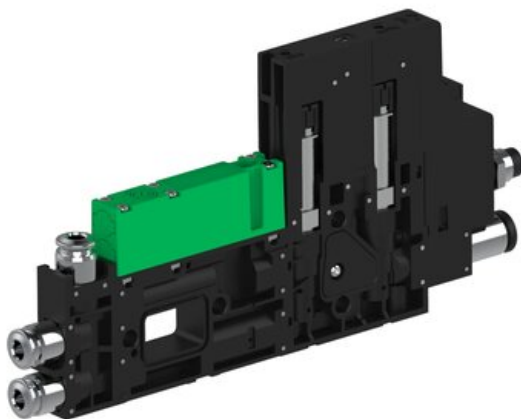

Eżektor piCOMPACT10X MICRO dod.poziom podciśnienia, podwójny, 1 kanał, złącze Ø6, NC próżnia i przedmuch, (PC.X.MC2.S.CBX.X34.1X.6.EI.CCPA) (9956397) - Piab

Numer artykułu SKU:
9956397

Numer artykułu producenta:

Czas wysyłki: Do 2-3 dni

OPIS PRODUKTU

DANE TECHNICZNE

Nr kat.

9956397