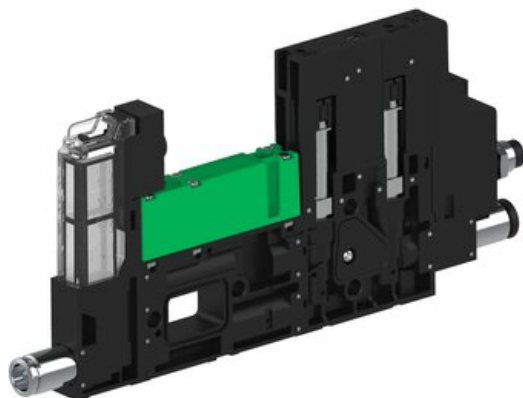

Eżektor piCOMPACT10X MICRO dod.poziom podciśnienia, podwójny, 1 kanał, złącze Ø6, NC próżnia i przedmuch, (PC.X.MC2.S.CBX.S114.1X.6.EI.CCPA) (9956398) - Piab

**Numer artykułu SKU:**  
**9956398**

Numer artykułu producenta:  
-----