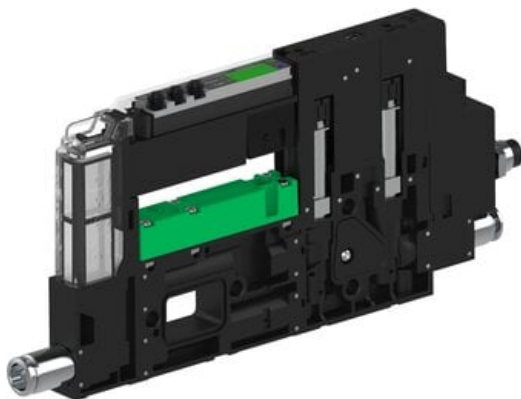

Najszerza
oferta
pneumatyki
w Polsce

Szybka dostawa
24 h / 48 h

Biuro Obsługi Klienta
+48 71 799 45 81

Eżektor piCOMPACT10X MICRO dod.poziom podciśnienia, pojedynczy, 1 kanał, złącze Ø4, NC próżnia i przedmuch, (PC.X.MC1.S.BAA.S114.1X.4.EI.CCPA) (9955103) - Piab

Numer artykułu SKU:
9955103

Numer artykułu producenta:

Czas wysyłki: Do 2-3 dni

OPIS PRODUKTU

DANE TECHNICZNE

Nr kat.

9955103

Data wygenerowania podsumowania: 08.06.2026r, g. 21:04