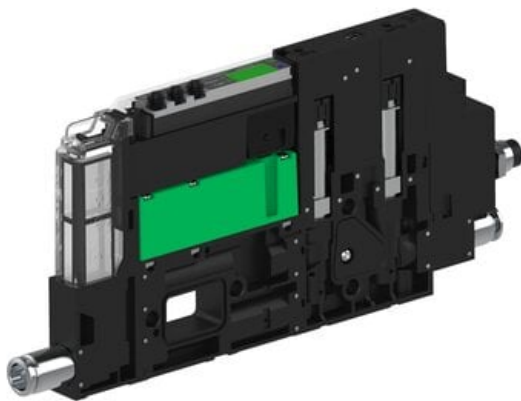

Eżektor piCOMPACT10X MICRO dod.poziom podciśnienia, podwójny, 1 kanał, złącze Ø4, NC próżnia i przedmuch, (PC.X.MC2.S.BAA.S114.1X.4.EI.CCPA) (9955104) - Piab

Numer artykułu SKU:
9955104

Numer artykułu producenta:

Czas wysyłki: Do 2-3 dni

OPIS PRODUKTU

DANE TECHNICZNE

Nr kat.

9955104