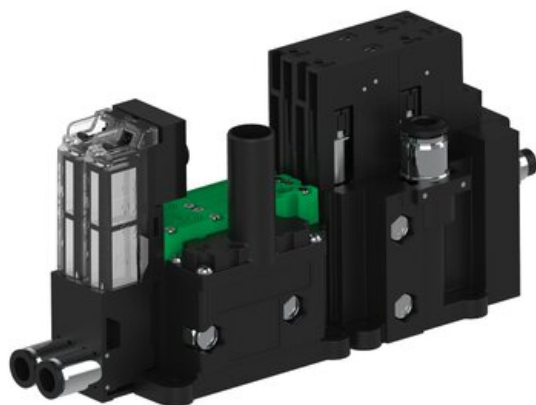

Eżektor piCOMPACT10X MICRO dod.poziom podciśnienia, pojedynczy, 2 kanały, złącze Ø6, NC próżnia i przedmuch, (PC.X.MC1.S.CBX.S16.2X.6.EC.CCPA) (9955123) - Piab

Numer artykułu SKU:
9955123

Numer artykułu producenta:

Czas wysyłki: Do 2-3 dni

OPIS PRODUKTU

DANE TECHNICZNE

Nr kat.

9955123