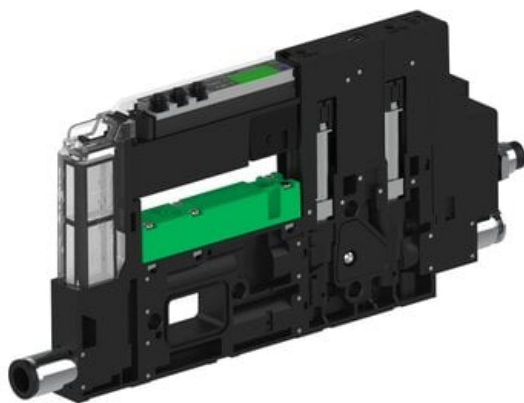

Najszerza
oferta
pneumatyki
w Polsce

Szybka dostawa
24 h / 48 h

Biuro Obsługi Klienta
+48 71 799 45 81

Eżektor piCOMPACT10X MICRO dod. wys, przepływ podciśnienia, pojedynczy, 1 kanał, złącze Ø4, NC próżnia i przedmuch, (PC.T.MC1.S.CBA.S16.1X.4.El.CCPA) (9957049) - Piab

Numer artykułu SKU:
9957049

Numer artykułu producenta:

Czas wysyłki: Do 2-3 dni

OPIS PRODUKTU

DANE TECHNICZNE

Nr kat.

9957049

Data wygenerowania podsumowania: 08.06.2026r, g. 22:44