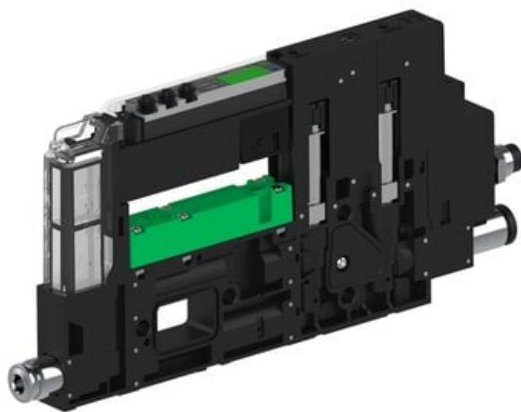

Eżektor piCOMPACT10X MICRO dod. wys, przepływ podciśnienia, pojedynczy, 1 kanał, złącze Ø6, NC próżnia i przedmuch, (PC.T.MC1.S.CBA.S14.1X.6.El.CCPA) (9958024) - Piab

Numer artykułu SKU:
9958024

Numer artykułu producenta:

Czas wysyłki: Do 2-3 dni

OPIS PRODUKTU

DANE TECHNICZNE

Nr kat.

9958024