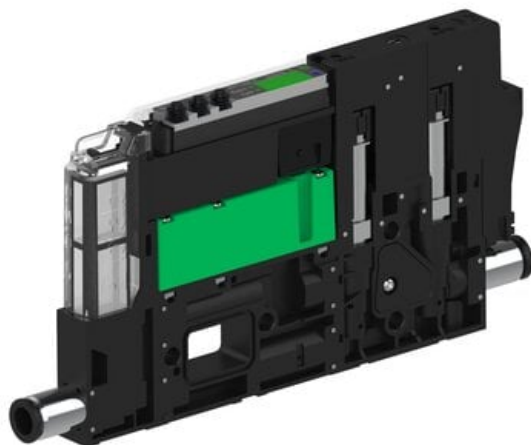

Eżektor piCOMPACT10X MICRO, niskie ciś. zasilania, podwójny, 1 kanał, złącze Ø6, NC próżnia i przedmuch, (PC.L.MC2.S.AAA.S16.1X.6.EI.CCN6) (9957155) - Piab

Numer artykułu SKU:
9957155

Numer artykułu producenta:

Czas wysyłki: Do 2-3 dni

OPIS PRODUKTU

DANE TECHNICZNE

Nr kat.

9957155