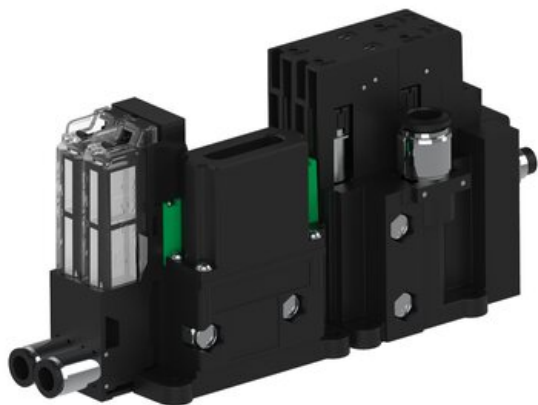

Eżektor piCOMPACT10X MICRO dod. wys, przepływ podciśnienia, podwójny, 2 kanały, złącze Ø8, NC próżnia i przedmuch, (PC.T.MC2.S.DBX.S16.2X.8.EN.CCPA) (9955519) - Piab

Numer artykułu SKU:
9955519

Numer artykułu producenta:

Czas wysyłki: Do 2-3 dni

OPIS PRODUKTU

DANE TECHNICZNE

Nr kat.

9955519