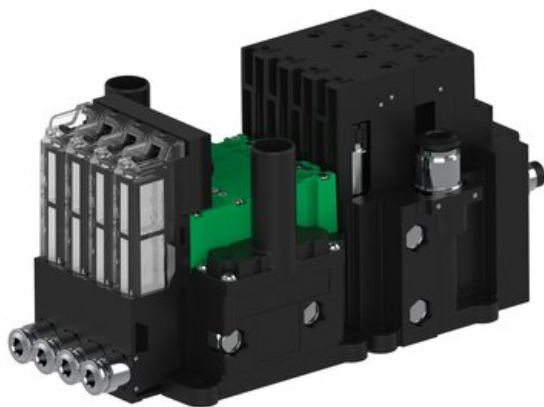

Eżektor piCOMPACT10X MICRO dod. wys, przepływ podciśnienia, podwójny, 4 kanały, 2xzłącze Ø6, NC próżnia, (PC.T.MC2.S.EBX.X14.4X.26.EC.CPA) (9958287) - Piab

Numer artykułu SKU:
9958287

Numer artykułu producenta:

Czas wysyłki: Do 2-3 dni

OPIS PRODUKTU

DANE TECHNICZNE

Nr kat.

9958287