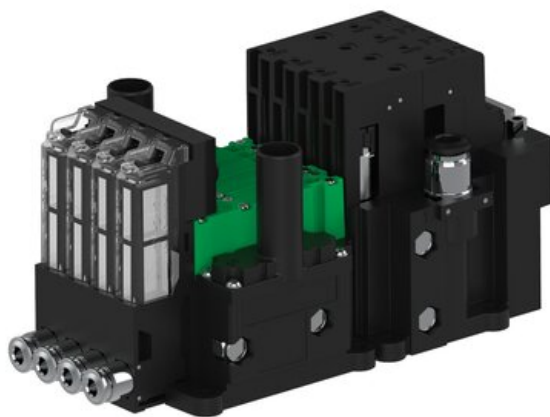

Eżektor piCOMPACT10X MICRO dod. wys, przepływ podciśnienia, podwójny, 4 kanały, 2xzłącze Ø6, NO próżnia, (PC.T.MC2.S.EBX.X14.4X.26.EC.OP26) (9958289) - Piab

Numer artykułu SKU:
9958289

Numer artykułu producenta:

Czas wysyłki: Do 2-3 dni

OPIS PRODUKTU

DANE TECHNICZNE

Nr kat.

9958289