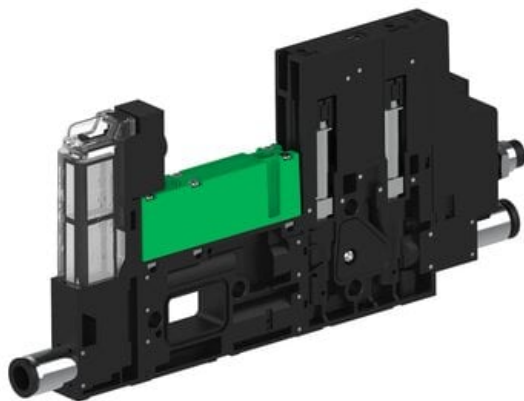

Najszerza  
oferta  
pneumatyki  
w Polsce

Szybka dostawa  
24 h / 48 h

Biuro Obsługi Klienta  
+48 71 799 45 81

Eżektor piCOMPACT10X MICRO dod. wys, przepływ podciśnienia, podwójny, 1 kanał, złącze Ø6, NC próżnia i przedmuch, (PC.T.MC2.S.CBX.S16.1X.6.El.CCNA) (9957376) - Piab