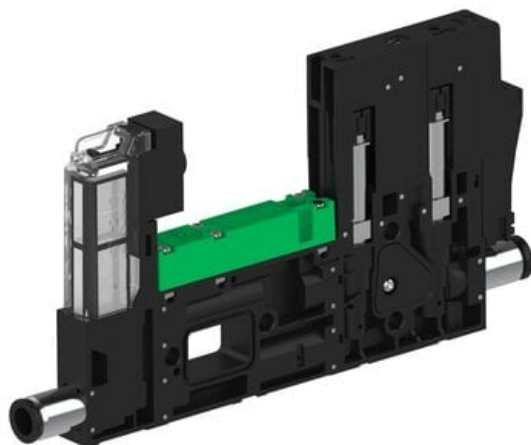

Eżektor piCOMPACT10X MICRO dod. wys, przepływ podciśnienia, pojedynczy, 1 kanał, złącze Ø6, NC próżnia i przedmuch, (PC.T.MC1.S.CAX.S16.1X.6.El.CCP6) (9955665) - Piab

Numer artykułu SKU:
9955665

Numer artykułu producenta:

Czas wysyłki: Do 2-3 dni

OPIS PRODUKTU

DANE TECHNICZNE

Nr kat.

9955665