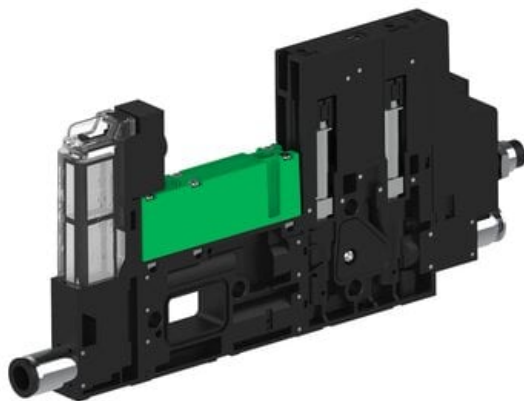

Najszerza
oferta
pneumatyki
w Polsce

Szybka dostawa
24 h / 48 h

Biuro Obsługi Klienta
+48 71 799 45 81

Eżektor piCOMPACT10X MICRO wys, przepływ podciśnienia, podwójny, 1 kanał, złącze Ø4, NC próżnia i przedmuch, (PC.S.MC2.S.CBX.S16.1X.4.El.CCNA) (9957377) - Piab

Numer artykułu SKU:
9957377

Numer artykułu producenta:

Czas wysyłki: Do 2-3 dni

OPIS PRODUKTU

DANE TECHNICZNE

Nr kat.

9957377

Data wygenerowania podsumowania: 09.06.2026r, g. 04:27