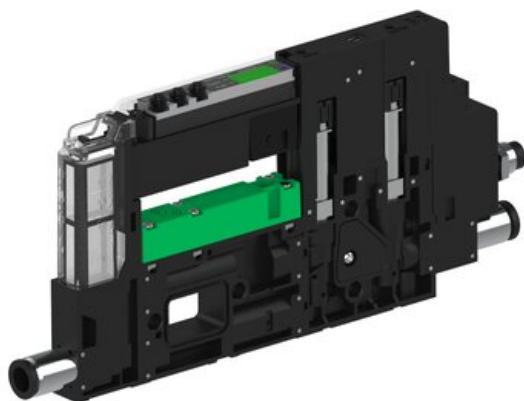

Eżektor piCOMPACT10X MICRO dod.poziom podciśnienia, pojedynczy, 1 kanał, złącze Ø6, NC próżnia i przedmuch, (PC.X.MC1.S.CBA.S16.1X.6.EI.CCNA) (9958462) - Piab

Numer artykułu SKU:
9958462

Numer artykułu producenta:

Czas wysyłki: Do 2-3 dni

OPIS PRODUKTU

DANE TECHNICZNE

Nr kat.

9958462