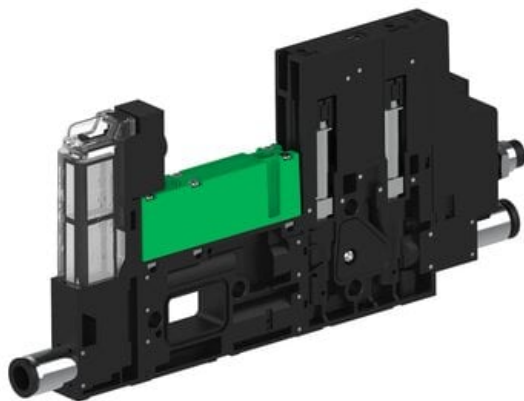

Najszerza
oferta
pneumatyki
w Polsce

Szybka dostawa
24 h / 48 h

Biuro Obsługi Klienta
+48 71 799 45 81

Eżektor piCOMPACT10X MICRO wys, przepływ podciśnienia, podwójny, 1 kanał, złącze Ø6, NC próżnia i przedmuch, (PC.S.MC2.S.CBX.S16.1X.6.El.CCNA) (9957439) - Piab

Numer artykułu SKU:
9957439

Numer artykułu producenta:

Czas wysyłki: Do 2-3 dni

OPIS PRODUKTU

DANE TECHNICZNE

Nr kat.

9957439

Data wygenerowania podsumowania: 09.06.2026r, g. 06:08