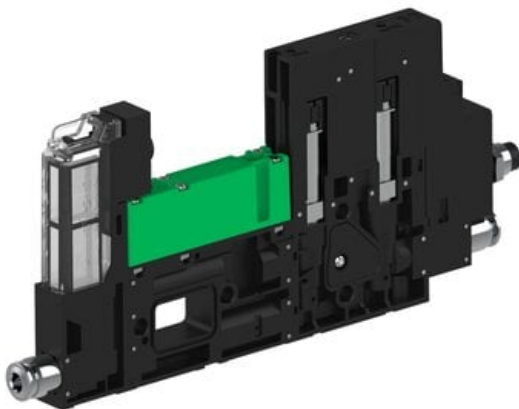

Eżektor piCOMPACT10X MICRO wys, przepływ podciśnienia, podwójny, 1 kanał, złącze Ø4, NC próżnia i przedmuch, (PC.S.MC2.S.CBX.S14.1X.4.El.CCNA) (9957440) - Piab

Numer artykułu SKU:
9957440

Numer artykułu producenta:

Czas wysyłki: Do 2-3 dni

OPIS PRODUKTU

DANE TECHNICZNE

Nr kat.

9957440