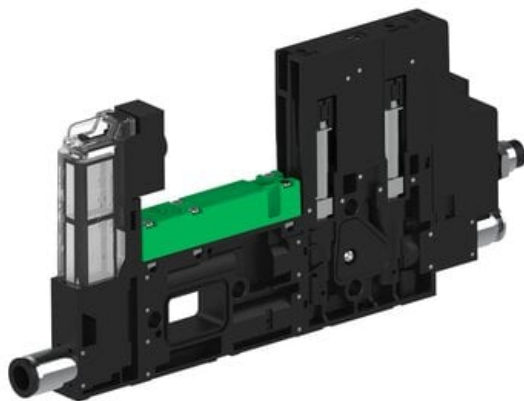

Eżektor piCOMPACT10X MICRO, niskie ciś. zasilania, pojedynczy, 1 kanał, złącze Ø4, NC próżnia i przedmuch, (PC.L.MC1.S.CBX.X16.1X.4.EI.CCPA) (9957534) - Piab

Numer artykułu SKU:
9957534

Numer artykułu producenta:

Czas wysyłki: Do 2-3 dni

OPIS PRODUKTU

DANE TECHNICZNE

Nr kat.

9957534