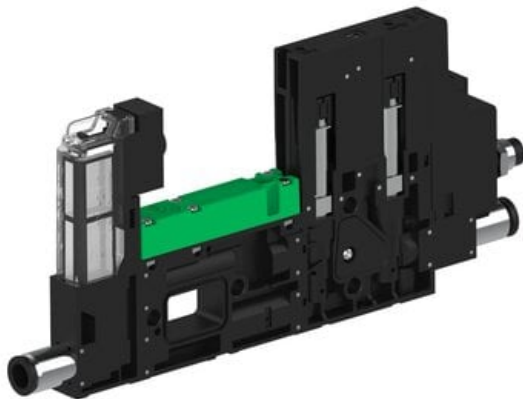

Eżektor piCOMPACT10X MICRO, niskie ciś. zasilania, pojedynczy, 1 kanał, złącze Ø6, NC próżnia i przedmuch, (PC.L.MC1.S.CBX.X16.1X.6.EI.CCPA) (9957549) - Piab

**Numer artykułu SKU:**  
**9957549**

Numer artykułu producenta:  
-----