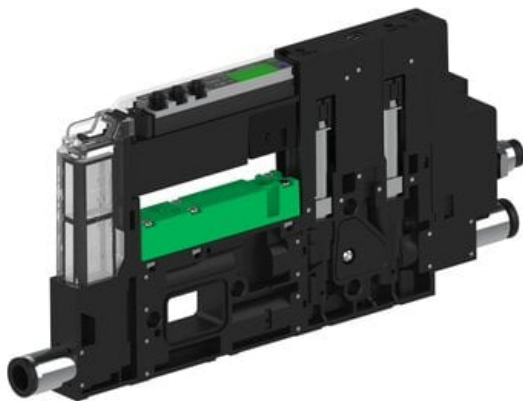

Eżektor piCOMPACT10X MICRO dod.poziom podciśnienia, pojedynczy, 1 kanał, złącze Ø6, NC próżnia i przedmuch, (PC.X.MC1.S.CBA.X16.1X.6.EI.CCPA) (9958557) - Piab

Numer artykułu SKU:  
**9958557**

Numer artykułu producenta:  
-----