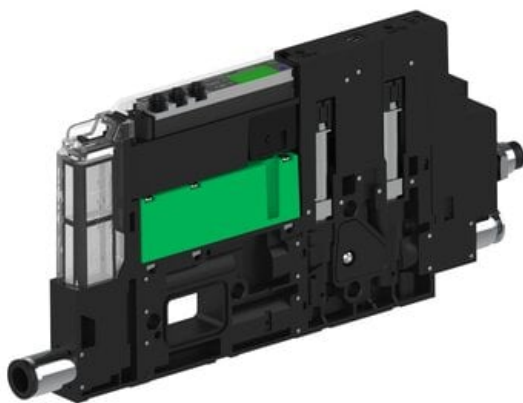

Najszerza  
oferta  
pneumatyki  
w Polsce

Szybka dostawa  
24 h / 48 h

Biuro Obsługi Klienta  
+48 71 799 45 81

Eżektor piCOMPACT10X MICRO wys, przepływ podciśnienia, podwójny, 1 kanał, złącze Ø4, NC próżnia i przedmuch, (PC.S.MC2.S.DBA.S16.1X.4.EI.CCPA) (9957603) - Piab

Numer artykułu SKU:  
**9957603**

Numer artykułu producenta:  
-----

Czas wysyłki: Do 2-3 dni