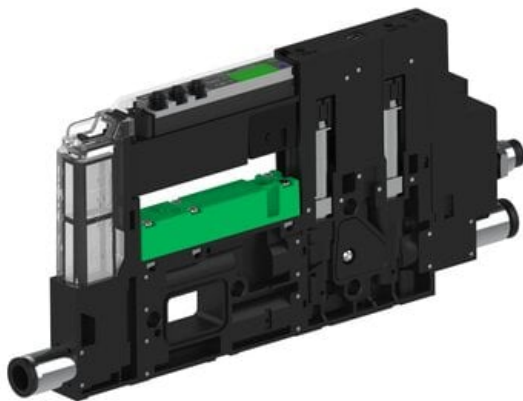

Eżektor piCOMPACT10X MICRO, niskie ciś. zasilania, pojedynczy, 1 kanał, złącze Ø6, NC próżnia i przedmuch, (PC.L.MC1.S.BAA.S16.1X.6.EI.CCNA) (9958640) - Piab

**Numer artykułu SKU:**  
**9958640**

Numer artykułu producenta:  
-----