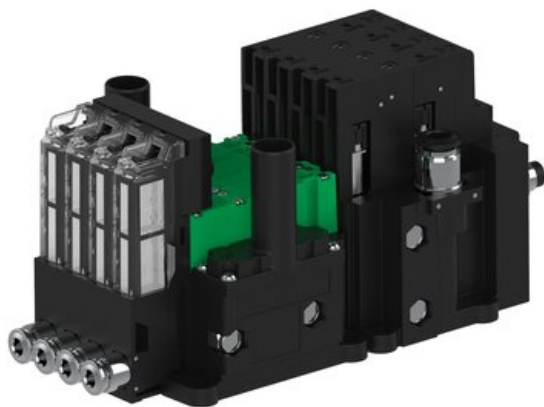

Eżektor piCOMPACT10X MICRO dod.poziom podciśnienia, podwójny, 4 kanały, 2xzłącze Ø6, NC próżnia i przedmuch, (PC.X.MC2.S.CBX.S14.4X.26.EC.CCPA) (9958916) - Piab

Numer artykułu SKU:
9958916

Numer artykułu producenta:

Czas wysyłki: Do 2-3 dni

OPIS PRODUKTU

DANE TECHNICZNE

Nr kat.

9958916