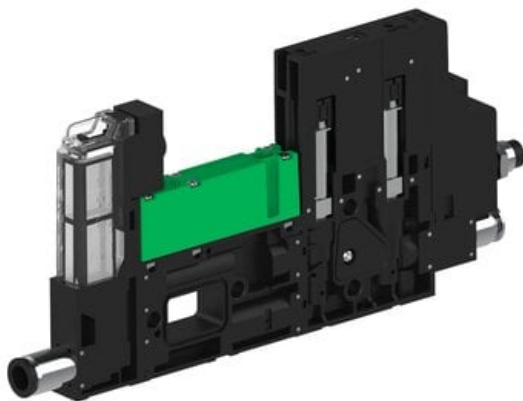

Eżektor piCOMPACT10X MICRO dod.poziom podciśnienia, podwójny, 1 kanał, złącze Ø4, NC próżnia i przedmuch, (PC.X.MC2.S.CBX.X16.1X.4.EI.CCPA) (9959099) - Piab

Numer artykułu SKU:
9959099

Numer artykułu producenta:

Czas wysyłki: Do 2-3 dni

OPIS PRODUKTU

DANE TECHNICZNE

Nr kat.

9959099