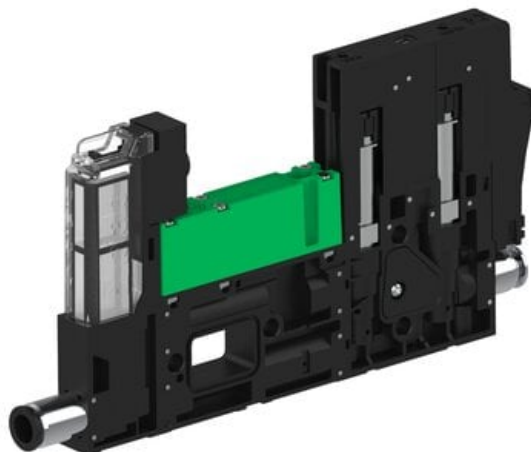

Eżektor piCOMPACT10X MICRO dod.poziom podciśnienia, podwójny, 1 kanał, złącze Ø4, NC próżnia i przedmuch, (PC.X.MC2.S.CBX.S16.1X.4.El.CCN6) (9959100) - Piab

Numer artykułu SKU:
9959100

Numer artykułu producenta:

Czas wysyłki: Do 2-3 dni

OPIS PRODUKTU

DANE TECHNICZNE

Nr kat.

9959100