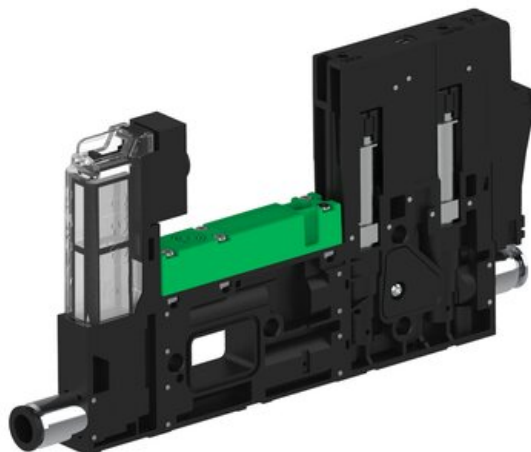

Eżektor piCOMPACT10X MICRO dod.poziom podciśnienia, pojedynczy, 1 kanał, złącze Ø4, NC próżnia i przedmuch, (PC.X.MC1.S.CBX.S16.1X.4.El.CCN6) (9959101) - Piab

**Numer artykułu SKU:**  
**9959101**

Numer artykułu producenta:  
-----