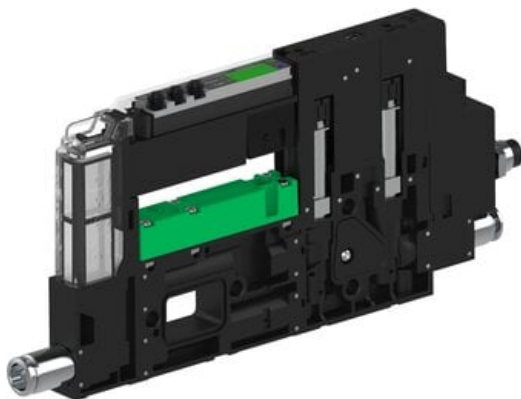

Eżektor piCOMPACT10X MICRO, niskie ciś. zasilania, pojedynczy, 1 kanał, złącze Ø4, NC próżnia i przedmuch, (PC.L.MC1.S.AAA.S114.1X.4.El.CCPA) (9959001) - Piab

Numer artykułu SKU:
9959001

Numer artykułu producenta:

Czas wysyłki: Do 2-3 dni

OPIS PRODUKTU

DANE TECHNICZNE

Nr kat.

9959001