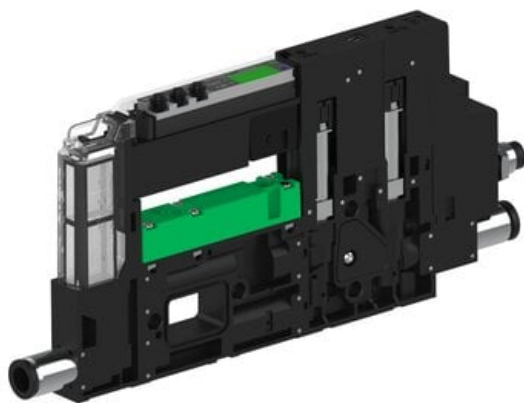

Eżektor piCOMPACT10X MICRO dod. wys, przepływ podciśnienia, pojedynczy, 1 kanał, złącze Ø6, NC próżnia i przedmuch, (PC.T.MC1.S.CBA.X16.1X.6.El.CCNA) (9959214) - Piab

Numer artykułu SKU:
9959214

Numer artykułu producenta:

Czas wysyłki: Do 2-3 dni

OPIS PRODUKTU

DANE TECHNICZNE

Nr kat.

9959214