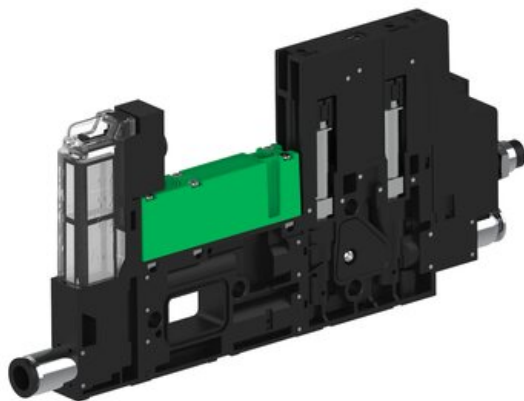

Najszerza  
oferta  
pneumatyki  
w Polsce

Szybka dostawa  
24 h / 48 h

Biuro Obsługi Klienta  
+48 71 799 45 81

Eżektor piCOMPACT10X MICRO dod.poziom podciśnienia, podwójny, 1 kanał, złącze Ø4, NC próżnia i przedmuch, (PC.X.MC2.S.CBX.S16.1X.4.EI.CCPA) (9959080) - Piab