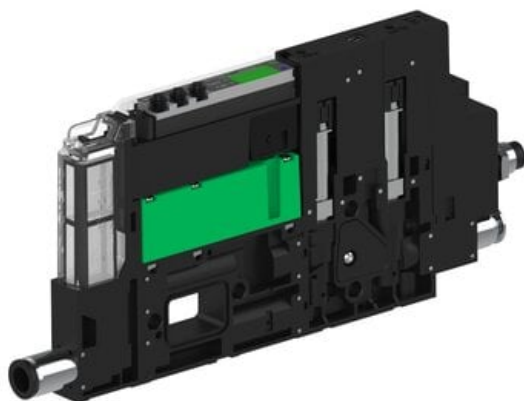

Najszersza
oferta
pneumatyki
w Polsce

Szybka dostawa
24 h / 48 h

Biuro Obsługi Klienta
+48 71 799 45 81

Eżektor piCOMPACT10X MICRO dod.poziom podciśnienia, podwójny, 1 kanał, złącze Ø4, NO próżnia + NC przedmuch, (PC.X.MC2.S.AAA.S16.1X.4.El.OCPA) (9960722) - Piab

Numer artykułu SKU:
9960722

Numer artykułu producenta:

Czas wysyłki: Do 2-3 dni

OPIS PRODUKTU

DANE TECHNICZNE

Nr kat.

9960722

Data wygenerowania podsumowania: 09.06.2026r, g. 02:14