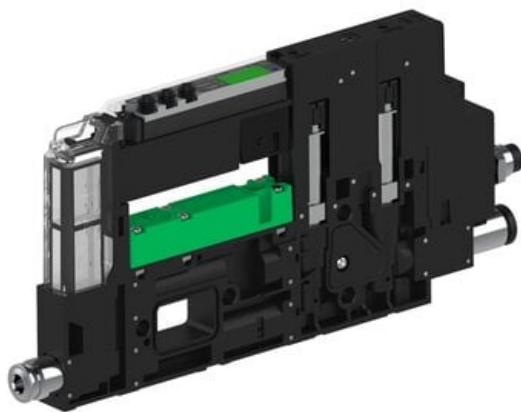

Eżektor piCOMPACT10X MICRO dod.poziom podciśnienia, pojedynczy, 1 kanał, złącze Ø6, NC próżnia i przedmuch, (PC.X.MC1.S.BAA.X14.1X.6.EI.CCPA) (9959663) - Piab

Numer artykułu SKU:
9959663

Numer artykułu producenta:

Czas wysyłki: Do 2-3 dni

OPIS PRODUKTU

DANE TECHNICZNE

Nr kat.

9959663