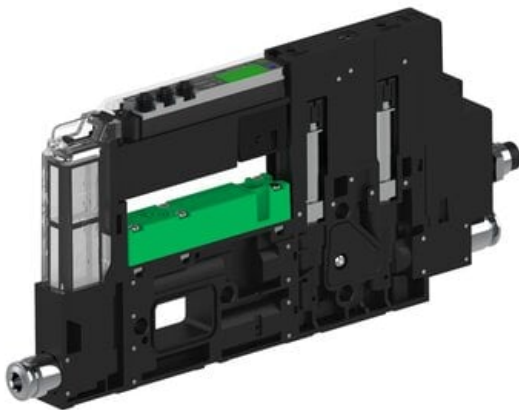

Eżektor piCOMPACT10X MICRO, niskie ciś. zasilania, pojedynczy, 1 kanał, złącze Ø4, NO próżnia + NC przedmuch, (PC.L.MC1.S.AAA.S14.1X.4.El.OCPA) (9960960) - Piab

Numer artykułu SKU:
9960960

Numer artykułu producenta:

Czas wysyłki: Do 2-3 dni

OPIS PRODUKTU

DANE TECHNICZNE

Nr kat.

9960960